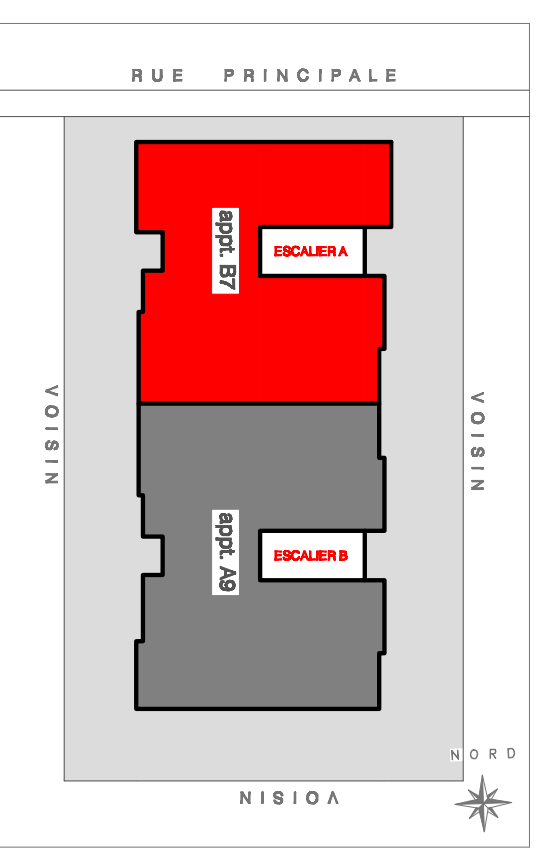

<b>APPARTEMENT B 7 (TYPE S+4)</b>	
LOCALISATION: NIVEAU R+3	
SURFACE HORS OEUVRES	232.50 m <sup>2</sup>
SURFACE TOTALE	286.81 m <sup>2</sup>
SURFACES TERRASSES NON COUVERTES	
terrasse1	20.72 m <sup>2</sup>
terrasse2	18.00 m <sup>2</sup>
terrasse3	31.91 m <sup>2</sup>
terrasse4	18.16 m <sup>2</sup>
<b>TOTAL</b>	<b>88.73 m<sup>2</sup></b>